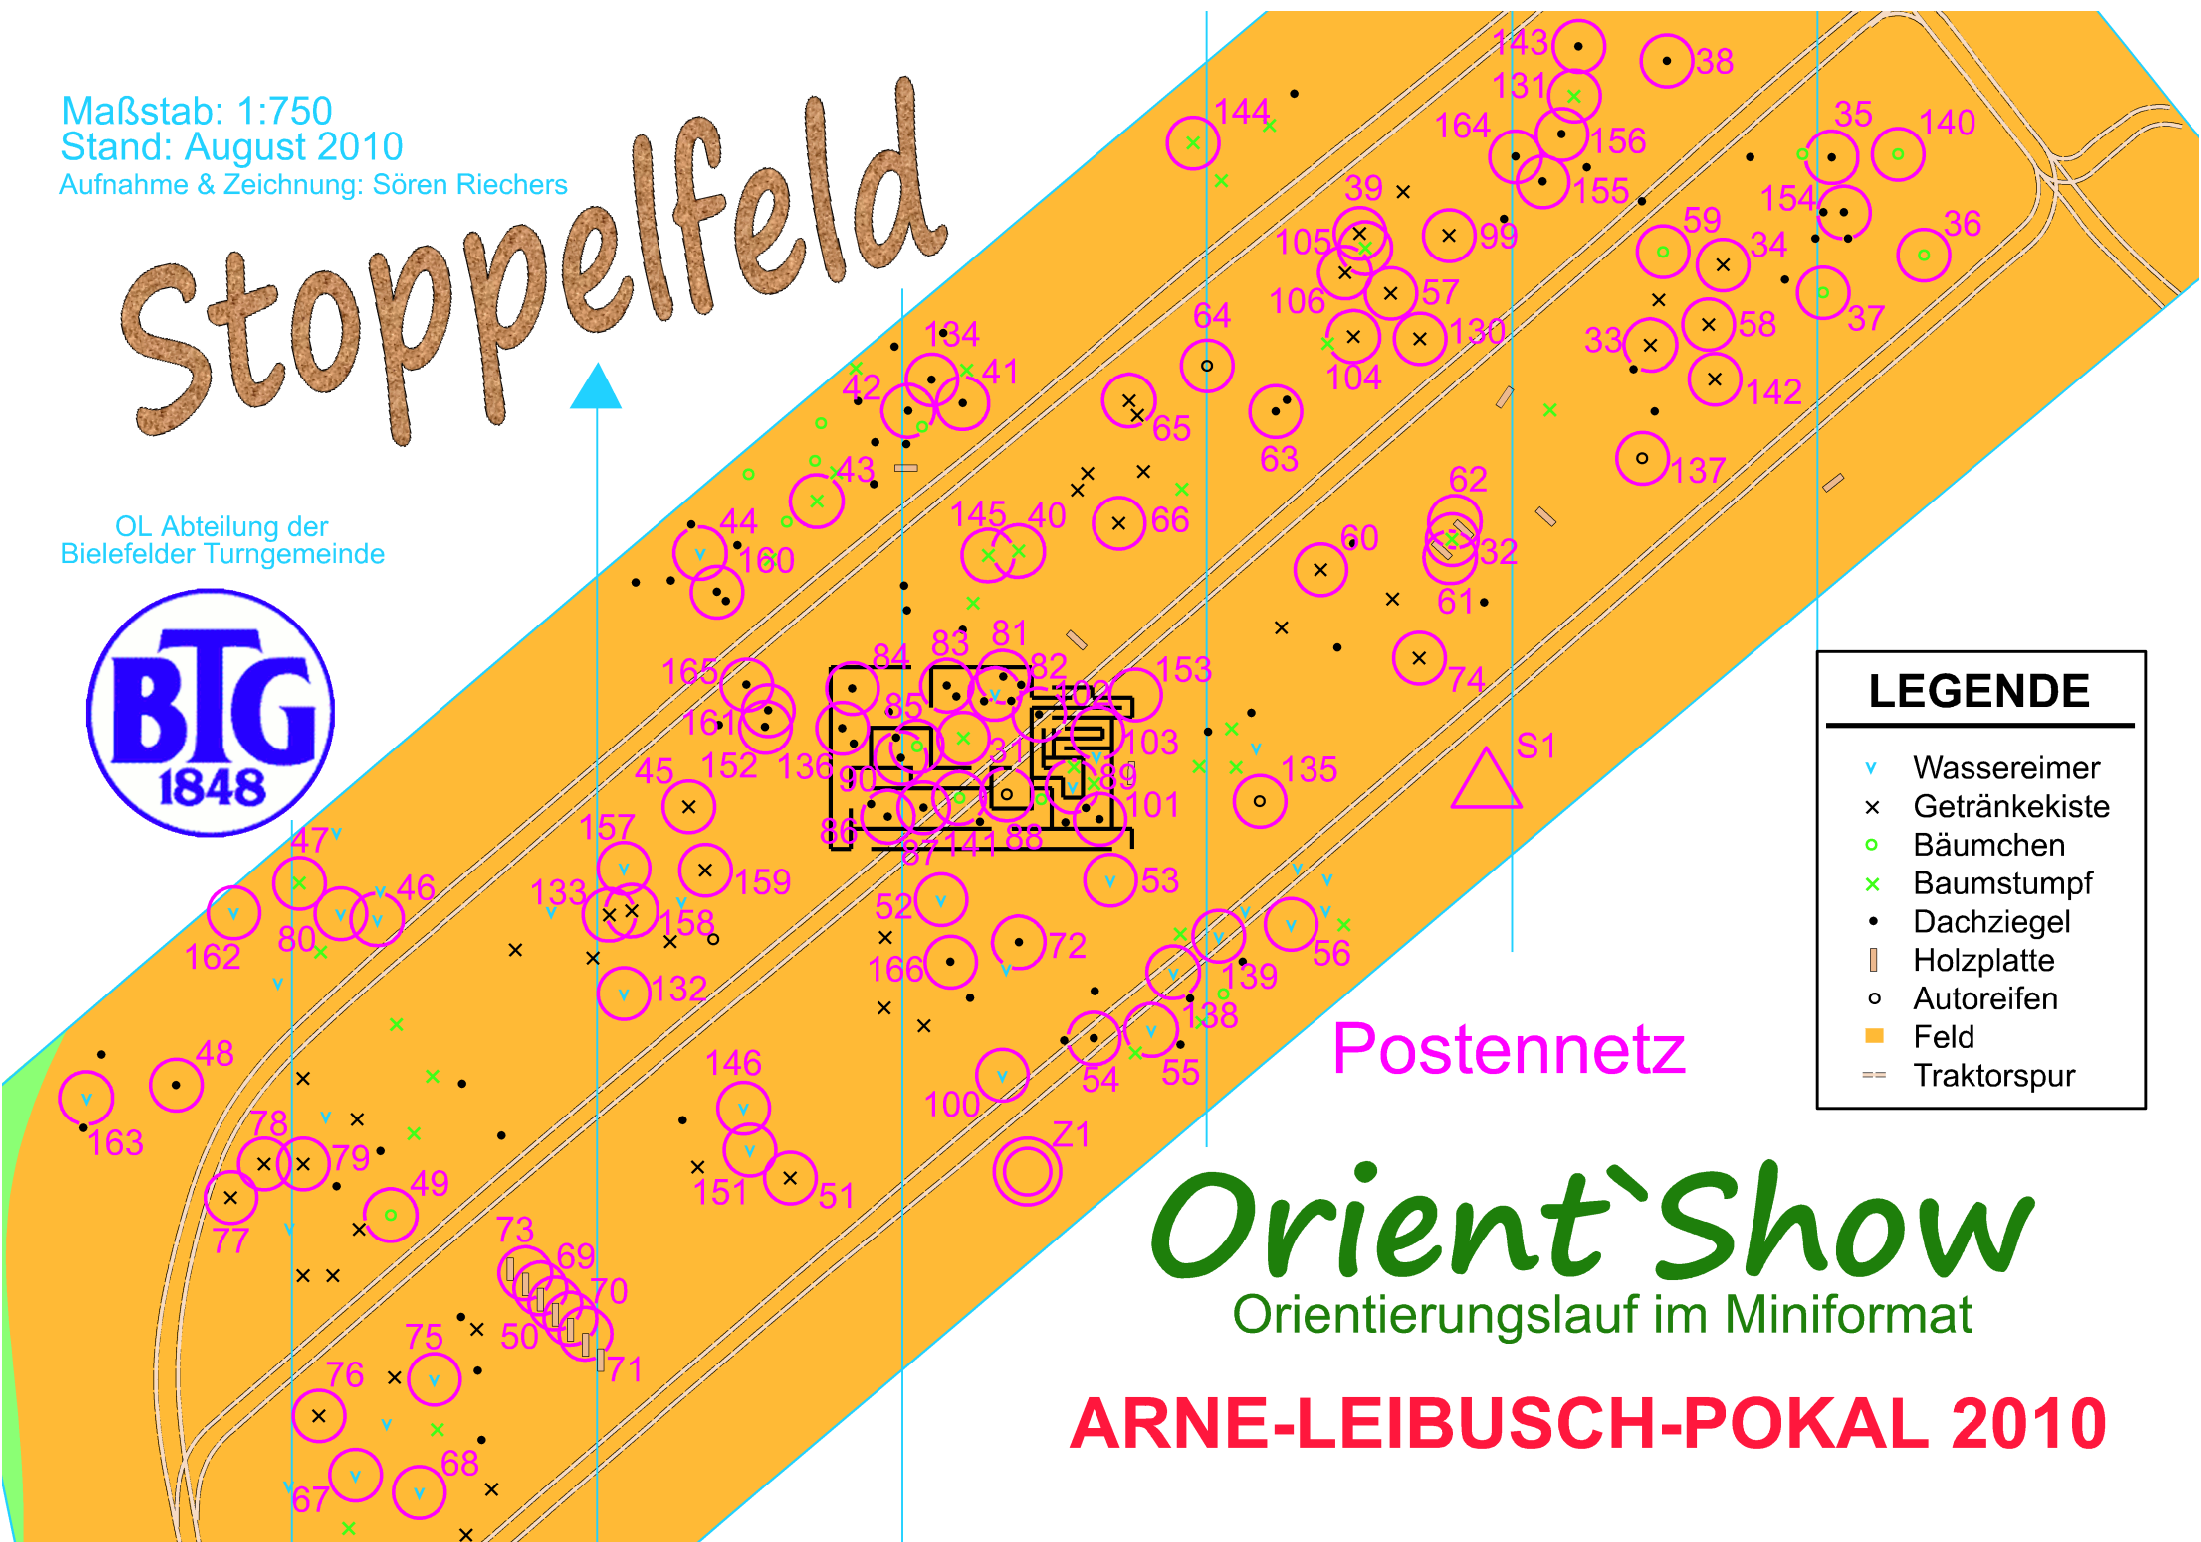

Maßstab: 1:750
Stand: August 2010
Aufnahme & Zeichnung: Sören Riechers

Stoppelfeld

OL Abteilung der
Bielefelder Turngemeinde

LEGENDE

- ∇ Wassereimer
- × Getränkekiste
- Bäumchen
- × Baumstumpf
- Dachziegel
- ▭ Holzplatte
- Autoreifen
- Feld
- == Traktorspur

Orient`Show

Orientierungslauf im Miniformat

ARNE-LEIBUSCH-POKAL 2010